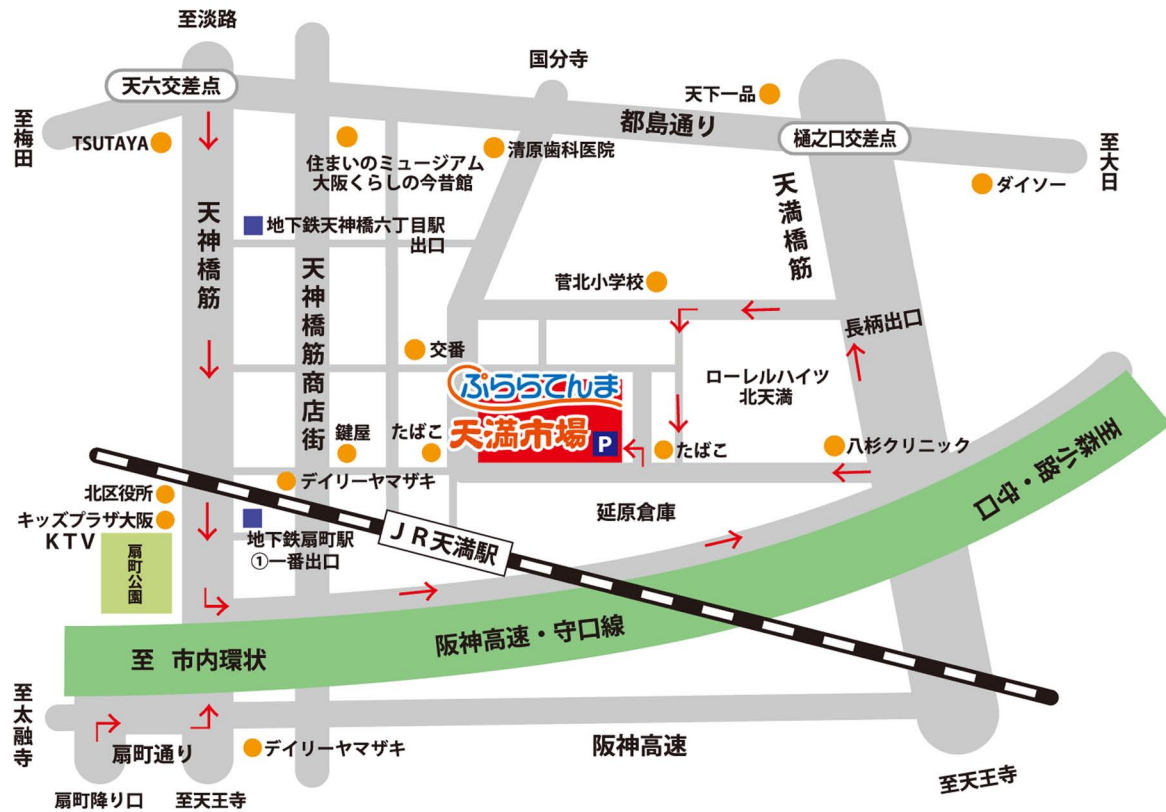

## ● 阪神高速から

阪神高速守口線 長柄出口を出て、最初の信号を左折  
一つ目の一方通行を左へ 突き当たりを右折 20メートル進むと  
駐車場入り口スロープ有り

## ● 都島通、都島・野江方面から

榎之口町交差点を左折 最初の信号を右折  
一つ目の一方通行を左へ 突き当たりを右折 20メートル進むと  
駐車場入り口スロープ有り

## ● 都島通 梅田方面から

榎之口町交差点を右折 最初の信号を右折  
一つ目の一方通行を左へ 突き当たりを右折 20メートル進むと  
駐車場入り口スロープ有り

## ● 北方面(長柄東方面)から

榎之口町交差点を直進 最初の信号を右折  
一つ目の一方通行を左へ 突き当たりを右折 20メートル進むと  
駐車場入り口スロープ有り