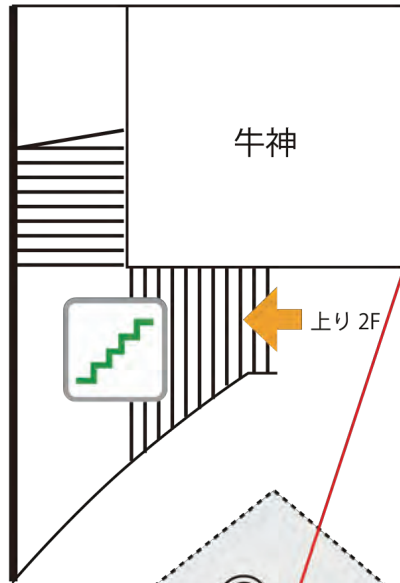

ぷららてんま 催事場案内

カフェ・
オーソレミオ

田村商店

マルト商店

④

現在④番のスペースはレンタル不可。

下り B1F

上り 2F

③

2400×2000(mm)
15,000円 (税抜)

②

正面入口
2400×2000(mm)
15,000円 (税抜)

①

4000×2000(mm)
15,000円 (税抜)